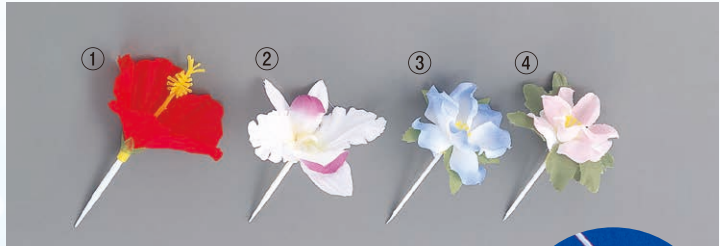

①ハイビスカス

H85mm
50×30袋

②カトレア

H65mm
50×30袋

③ジャズミン(B)

H80mm 50×30袋

④ジャズミン(P)

H80mm 50×30袋