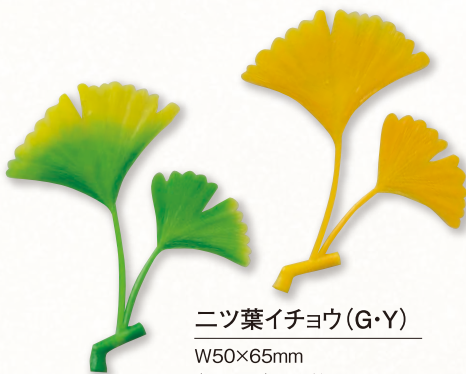

※3色
アソートあり

- ①PPフラッペ
イエロー (大)φ146×H120mm(300入)
(小)φ130×H120mm(300入)
- ②PPフラッペ
レッド (大)φ146×H120mm(300入)
(小)φ130×H120mm(300入)
- ③PPフラッペ
ブルー (大)φ146×H120mm(300入)
(小)φ130×H120mm(300入)

アスパラ付カトレア
W70×H90mm
(50×4)×20箱

花・水蓮
W80×H36mm
(50×4)×20箱

ハスの花(P・V)
W75×H40mm
(50×4)×20箱

ハス(小)
φ50×H63mm
(200×2)×20箱

デージー(P・W・Y)
W108×H55mm
(50×8)×10箱

ほおずき
W73×H80mm
(100×2)×10箱

ききょう
W28×H70mm
(200×3)×10箱

いが栗(緑・茶)
W55×75mm
(50×4)×20箱

モミジ(G・R)
W68×80mm
(200×5)×10箱

プチもみじ(G)
H40mm
(200×2)×10箱

ニツ葉イチョウ(G・Y)
W50×65mm
(200×8)×10箱

ニツ葉モミジ(G・R)
W65×55mm
(100×10)×10箱

プチもみじ(OR)
H40mm
(200×2)×10箱