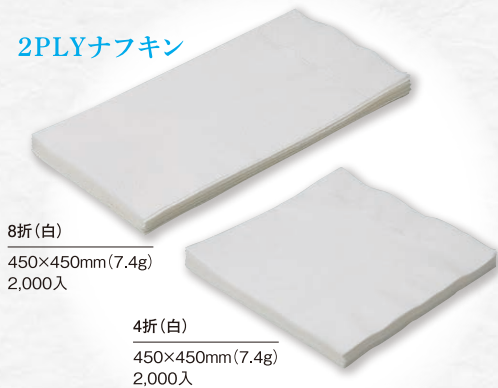

4折ナフキン

4折(白)
250×250mm(0.9g)
10,000入

4折(未晒)
250×250mm(0.9g)
10,000入

変形4折(白)
215×330mm
5,000入

4折箱入
(125×8)×10箱

2PLYナフキン

8折(白)
450×450mm(7.4g)
2,000入

4折(白)
450×450mm(7.4g)
2,000入

2PLYレギュラーカラー

2PLY レギュラーカラー
8折り45角
450×450mm(7.4g)
2,000入

未晒

ピンク

イエロー

グリーン

ブルー

2PLYティスティカラー