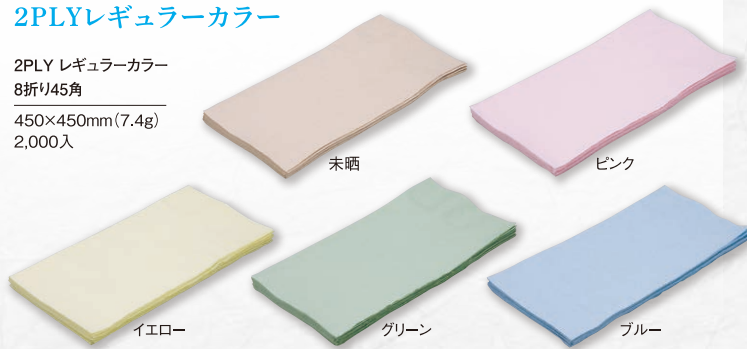

4折ナフキン

4折(白)
250×250mm(0.9g)
10,000入

4折(未晒)
250×250mm(0.9g)
10,000入

変形4折(白)
215×330mm
5,000入

4折箱入
(125×8)×10箱

2PLYナフキン

8折(白)
450×450mm(7.4g)
2,000入

4折(白)
450×450mm(7.4g)
2,000入

2PLYレギュラーカラー

2PLY レギュラーカラー
8折り45角
450×450mm(7.4g)
2,000入

未晒

ピンク

イエロー

グリーン

ブルー

2PLYティスティカラー