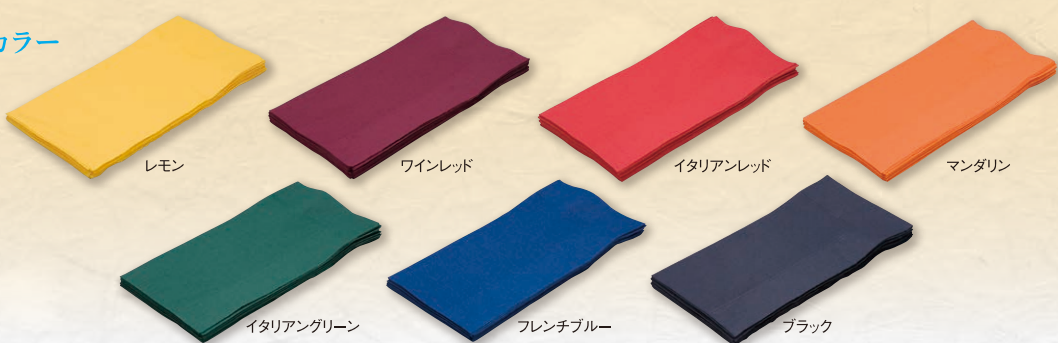

2PLYレギュラーカラー

2PLY レギュラーカラー
8折り45角
450×450mm(7.4g)
2,000入

未晒

ピンク

イエロー

グリーン

ブルー

2PLYティスティカラー

2PLY ティスティカラー
8折り45角
450×450mm(7.4g)
2,000入

マロンガラス

ブラム

グリーンピース

ダークブルー

キャビア

2PLYディープカラー

2PLY ディープカラー
8折り45角
450×450mm(7.4g)
2,000入

レモン

ワインレッド

イタリアンレッド

マンダリン

イタリアングリーン

フレンチブルー

ブラック