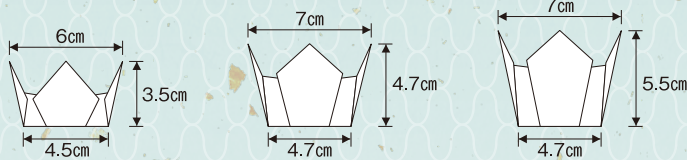

両面OP珍味入

白雲竜(ミニ) 200枚×8
藤雲竜(ミニ) 200枚×8
水雲竜(ミニ) 200枚×8
紅梅雲竜(ミニ) 200枚×8