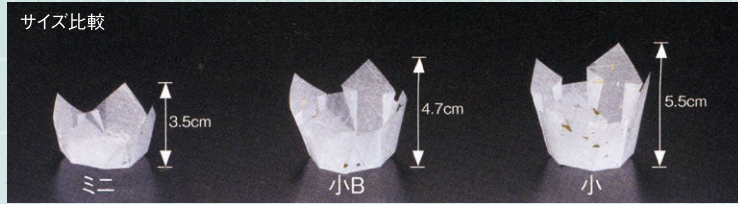

両面OP珍味入

白雲竜(ミニ) 200枚×8
藤雲竜(ミニ) 200枚×8
水雲竜(ミニ) 200枚×8
紅梅雲竜(ミニ) 200枚×8