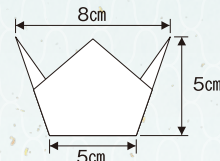

両面ラミ正角珍味入

白雲竜 200枚×8
藤雲竜 200枚×8
水雲竜 200枚×8