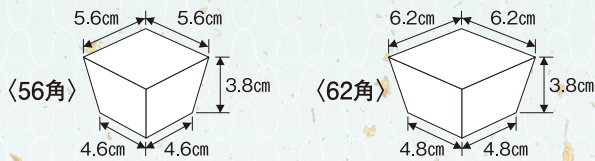

両面OP珍味入

OP珍味小箱

両面ラミ正角珍味入