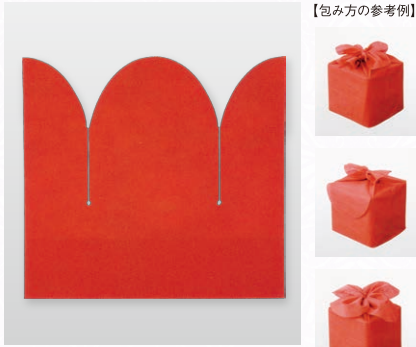

N-006  
獅子舞  
(しまい)(A)  
300枚

N-007  
羽子板(はごいた)  
め組  
300枚

N-008  
門松  
300枚  
金箔押

N-009  
しめ縄  
300枚  
金箔押

おせち用袋・巾着袋

お重用袋・保冷バッグ

【包み方の参考例】

お重用袋 花結び

6.5寸 43×10×H48cm 500枚入(100枚×5袋)  
7.5寸 50×11.5×H47cm 500枚入(100枚×5袋)

【入れ方】  
両端を外側に折り曲げてから重箱を入れ、しばって下さい。

お重用 あずま袋 ピンク

6.5寸 43×10×H48cm 500枚入(100枚×5袋)  
7.5寸 50×11.5×H47cm 500枚入(100枚×5袋)

【入れ方】  
両サイドの切り込みまで外側に折り曲げてから重箱を入れ、しばって下さい。