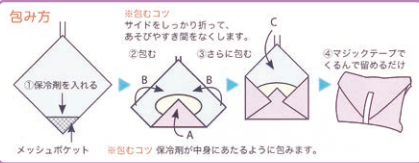

W270×H365×D270mm  
素材:不織布/アルミ

ファインビュー 保冷バッグ(ブラック)

巾300×高さ350×マチ220mm  
材質:外袋/ポリエステル  
内袋/アルミ蒸着

ファインビュー お重用保冷バッグ

6.5寸用 23×24×H22cm(5枚×20袋)  
7.5寸用 26×27×H22cm(5枚×20袋)

業務用保冷ふるしき (Bタイプ)

サイズM:480×480mm  
L:600×600mm