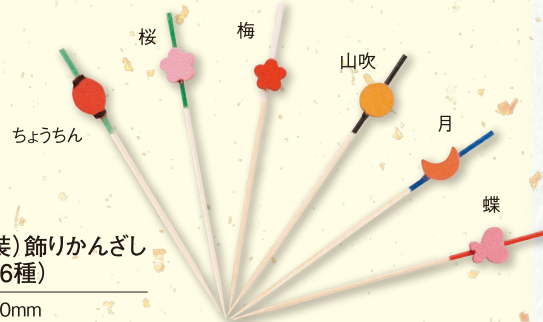

装飾り串

装)むすび串  
90mm  
(100本×10袋)

装)松葉串  
60・90・120mm  
(100本×10袋)

装)かんざし串  
90・120mm  
(100本×10袋)

装)京串(赤・黄)  
90・120mm  
(100本×10袋)

装)飾りかんざし  
(6種)  
90mm  
(100本×10袋)

18-356 祝い串 90mm(50本入)  
18-368 祝い串 120mm(50本入)  
18-369 祝い串 150mm(50本入)

18-398 織部串 90mm(100本入)  
18-399 織部串 120mm(100本入)

18-358 花むすび串 90mm(50本入)  
18-359 花むすび串 120mm(50本入)

18-436 京串 70mm(50本入)  
18-437 京串 90mm(50本入)

18-344 かんじょう串 75mm(100本入)  
18-374 かんじょう串 90mm(100本入)  
18-375 かんじょう串 120mm(100本入)