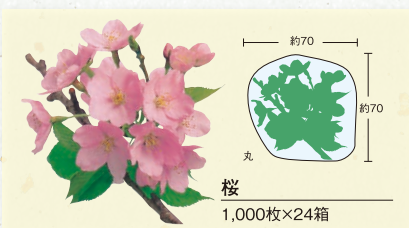

# グルメシート

季節感を演出して食材をよりいっそうおいしくみせます。

グルメシート

# 天然葉

(国産品)「生」のこだわりで高級感あふれる演出を

生笹葉 (S)

長さ:260mm以下  
幅:70mm以下  
(100枚×45)

生笹葉 (M)

長さ:260~280mm  
幅:70~80mm  
(100枚×45)

生笹葉 (L)

長さ:280~300mm  
幅:80~90mm  
(100枚×45)

生笹葉 (SS)

長さ:135~150mm  
幅:20~30mm  
(200枚×15)

● 低価格な中国産生笹葉もあります。