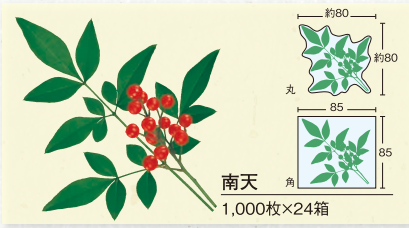

# グルメシート

季節感を演出して食材をよりいっそうおいしくみせます。

グルメシート

# 天然葉

(国産品)「生」のこだわりで高級感あふれる演出を

生笹葉 (S)

長さ:260mm以下  
幅:70mm以下  
(100枚×45)

生笹葉 (M)

長さ:260~280mm  
幅:70~80mm  
(100枚×45)

生笹葉 (L)

長さ:280~300mm  
幅:80~90mm  
(100枚×45)

生笹葉 (SS)

長さ:135~150mm  
幅:20~30mm  
(200枚×15)

● 低価格な中国産生笹葉もあります。

柏(茶)

L /長さ:180mm 幅:146~150mm  
ML/長さ:175mm 幅:136~145mm  
M /長さ:170mm 幅:126~135mm  
MS/長さ:165mm 幅:116~125mm  
(500枚×6)

銀杏の葉(緑)(黄)

長さ:80~120mm  
幅:60~90mm  
(200枚×10)

紅葉の葉(緑)(赤)

長さ:50~60mm  
幅:40~50mm  
(200枚×25)