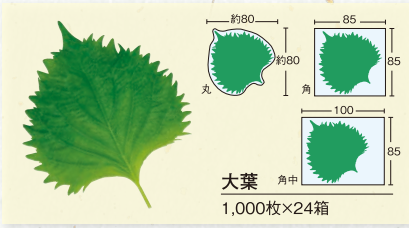

# グルメシート

季節感を演出して食材をよりいっそうおいしくみせます。

グルメシート

# 天然葉

(国産品)「生」のこだわりで高級感あふれる演出を

生笹葉 (S)

長さ:260mm以下  
幅:70mm以下  
(100枚×45)

生笹葉 (M)

長さ:260~280mm  
幅:70~80mm  
(100枚×45)

生笹葉 (L)

長さ:280~300mm  
幅:80~90mm  
(100枚×45)

生笹葉 (SS)

長さ:135~150mm  
幅:20~30mm  
(200枚×15)

● 低価格な中国産生笹葉もあります。

柏(茶)

L /長さ:180mm 幅:146~150mm  
ML/長さ:175mm 幅:136~145mm  
M /長さ:170mm 幅:126~135mm  
MS/長さ:165mm 幅:116~125mm  
(500枚×6)

銀杏の葉(緑)(黄)

長さ:80~120mm  
幅:60~90mm  
(200枚×10)

紅葉の葉(緑)(赤)

長さ:50~60mm  
幅:40~50mm  
(200枚×25)