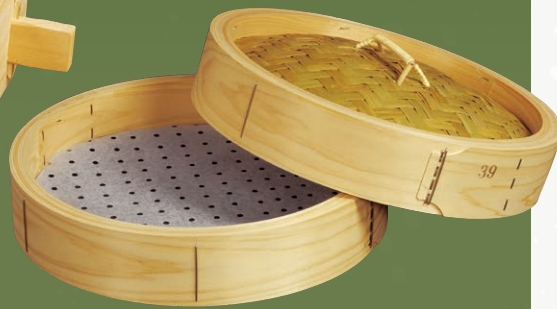

業務用両面シリコンペーパー

リンベシート

使い道いろいろ
メニューがひろがる
リンベシート

業務用特大サイズからおひとり様用まで
豊富なサイズバリエーションますます便利なリンベシート。

便利な箱入りです。
※RS001・002・RSM001・002は除く

角セイロ42cm
(リンベシート:425×425mm)

丸セイロ39cm
(リンベシート:φ355mm)

Rinba

リンベシート

※豊富なサイズバリエーションからぴったりサイズをお選び下さい。

丸型

品番	サイズ	入数
RS-090	φ 90mm	500枚
RS-100	φ100mm	500枚
RS-110	φ110mm	500枚
RS-120	φ120mm	500枚
RS-130	φ130mm	500枚
RS-140	φ140mm	500枚
RS-150	φ150mm	500枚
RS-170	φ172mm	500枚
RS-180-1	φ183mm	500枚
RS-180-2	φ180mm	500枚
RS-200	φ200mm	500枚
RS-220	φ220mm	500枚

品番	サイズ	入数
RS-240	φ240mm	500枚
RS-270	φ270mm	500枚
RS-290	φ290mm	500枚
RS-300	φ300mm	500枚
RS-332	φ332mm	250枚
RS-355	φ355mm	250枚
RS-364	φ364mm	250枚
RS-385	φ385mm	250枚
RS-415	φ415mm	250枚
RS-445	φ445mm	250枚
RS-465	φ465mm	250枚

蒸すだけでなく焼き物、煮物などの料理から製菓・製パンまで幅広い用途に使えます!

敷紙としてもご利用下さい
扱いにくいテリーヌ等も
リンベシートを型に敷いて固めたあと、
そのままカットすることが出来ます。
テイクアウトのシューマイ、ピザ等にも
最適です。

蒸す

蒸気を適度に通します。
より強い蒸気ですばやく蒸しあげたい
場合は穴あきがオススメです。

焼く

熱に強いのでパン・ケーキなど
オープンに、また陶板料理などにも
使えます。