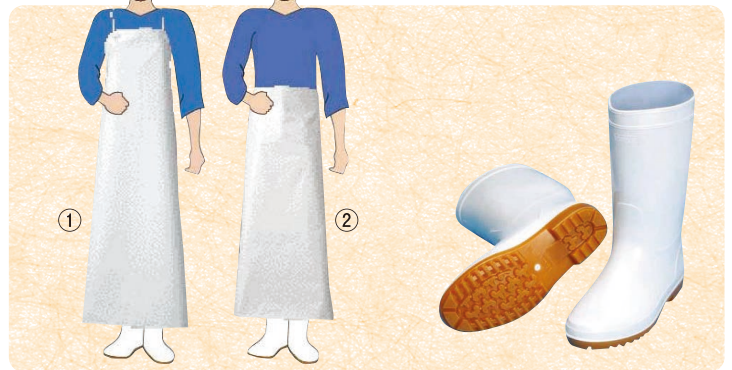

スーパー ニトリル グローブ
粉なしブルー

Sサイズ:3.1g±0.2 Mサイズ:3.5g±0.2
Lサイズ:3.9g±0.2
100枚×30箱

①フジ マスク(2プライ)
オーバーヘッド ホワイト
2.5g 4,000枚入(100枚×40箱)

②フジ マスク(2プライ)
スタンダード ホワイト
2.2g 4,000枚入(100枚×40箱)

③フジ サージカルマスク(3PLY)
3g 2,000枚入(50枚×40箱)

①防水エプロン(胸付)
782M

サイズ:幅/900mm
丈1050・1100・1150・1200mm
素材:ポリ塩化ビニル

②防水エプロン(腰下)
782K

サイズ:幅/900mm
丈900・950・1000mm
素材:ポリ塩化ビニル

耐油長靴 ホワイト
サイズ:23~29cm

滑りにくい
防滑グリッドソール

軽く疲れにくい、
EVAコンプレッション
ミッドソール

つま先ゆったり、
3Eラスト

シェフメイトα-100

サイズ:22.0~28.0cm, 29.0cm
仕様:グリッドソール、耐油
入数:20

シェフメイトセーフティーα-300

サイズ:22.0~28.0cm, 29.0cm
仕様:グリッドソール、耐油、樹脂先芯
入数:20