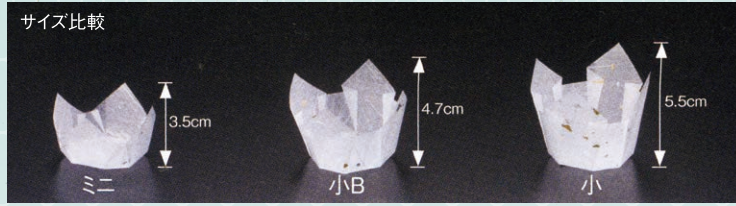

両面OP珍味入

白雲竜(ミニ) 200枚×8
藤雲竜(ミニ) 200枚×8
水雲竜(ミニ) 200枚×8
紅梅雲竜(ミニ) 200枚×8