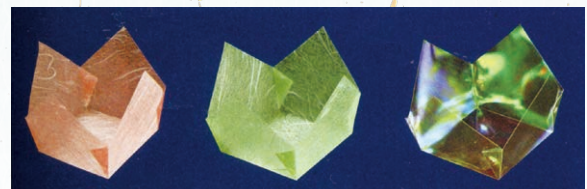

紅梅雲竜 200枚×8
若草雲竜 200枚×8
オーロラ 200枚×8