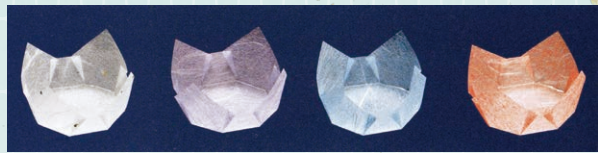

両面OP珍味入

白雲竜(ミニ) 200枚×8
藤雲竜(ミニ) 200枚×8
水雲竜(ミニ) 200枚×8
紅梅雲竜(ミニ) 200枚×8