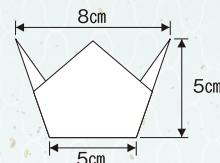

両面ラミ正角珍味入

白雲竜 200枚×8
藤雲竜 200枚×8
水雲竜 200枚×8