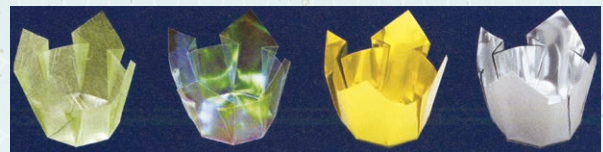

## 両面OP珍味入

白雲竜(ミニ) 200枚×8  
 藤雲竜(ミニ) 200枚×8  
 水雲竜(ミニ) 200枚×8  
 紅梅雲竜(ミニ) 200枚×8

若草雲竜(ミニ) 200枚×8  
 オーロラ(ミニ) 200枚×8  
 双金(ミニ) 200枚×8  
 双銀(ミニ) 200枚×8

白雲竜(小B) 200枚×8  
 紅梅雲竜(小B) 200枚×8  
 双金(小B) 200枚×8

白雲竜(小) 200枚×8  
 藤雲竜(小) 200枚×8  
 水雲竜(小) 200枚×8  
 紅梅雲竜(小) 200枚×8