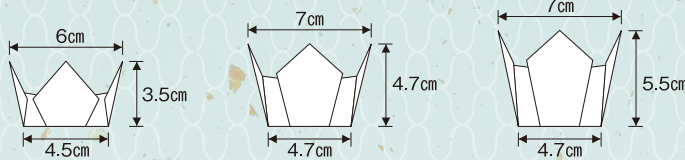

両面OP珍味入

白雲竜(ミニ) 200枚×8
藤雲竜(ミニ) 200枚×8
水雲竜(ミニ) 200枚×8
紅梅雲竜(ミニ) 200枚×8