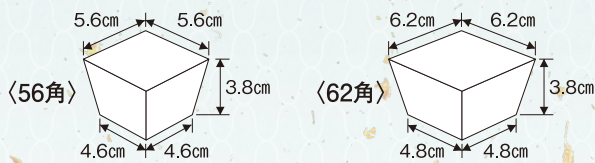

両面OP珍味入

OP珍味小箱

両面ラミ正角珍味入