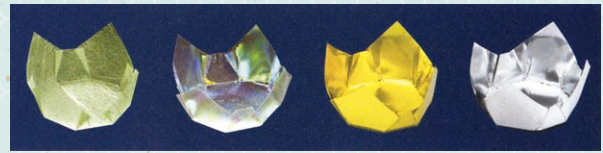

若草雲竜(ミニ) 200枚×8
オーロラ(ミニ) 200枚×8
双金(ミニ) 200枚×8
双銀(ミニ) 200枚×8