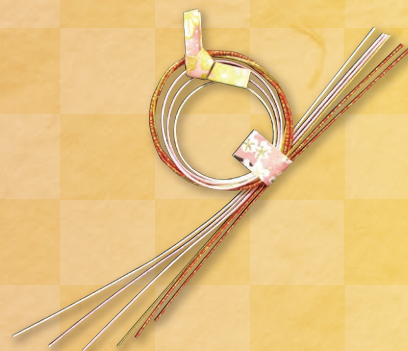

New

水引・DX梅
 W40×50mm
 50×20箱

水引・松竹梅
 φ65×90mm
 50×40箱

水引・小梅花付
 φ40×100mm
 50×20箱

水引・トビツル 小
 W65×110mm
 50×20箱
 ※針金無し

水引・しめ縄 ツル
 W78×170mm
 50×20箱

水引・あわじツル
 W86×115mm
 100×25箱

水引・丸ツル
 φ58×145mm
 100×25箱

水引・子亀
 W45×110mm
 50×20箱

破魔矢飾り
 W30×120mm
 100×25箱

水引飾り・松(楊枝付)
 W110×145mm
 100×25箱

水引飾り・梅(楊枝付)
 W60×125mm
 100×25箱

水引祝飾り・No.101

φ62×130mm
100×25箱

水引祝飾り・No.102

φ62×130mm
100×25箱

水引祝飾り・No.103

φ48×153mm
100×25箱

水引祝飾り・No.104

φ53×158mm
100×25箱

水引祝飾り・No.105

φ53×158mm
100×25箱

水引祝飾り・No.106

φ53×130mm
100×25箱

●水引各商品はゴム付け、
両面テープ加工
いたします。

両面テープ加工

ゴム付け

しめ縄飾り 南天

φ60mm
100×25箱

水引扇飾り・No.1

W45×67mm
100×25箱

水引扇飾り・No.2