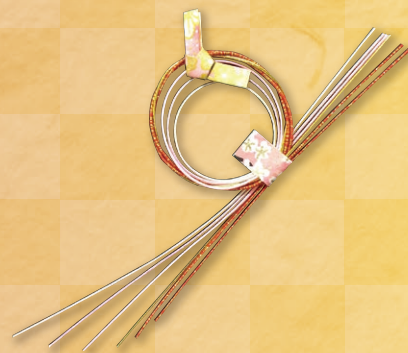

# 水引シリーズ

**水引とは**  
 水引という言葉は、神仏にお供え物をするときに水を引いて（まいて）その場所を清めたところから、大切な金品を清めるというところに縁起のよさがあるのです。それに、結んだところにその人の魂、心が宿っているといわれています。

**New**

水引祝飾り  
No.110  
φ85×125mm  
100×25箱

水引あわじ松竹梅  
W64×H80(40)mm  
100×20箱

**New**

水引あわじ松竹梅 単袋入  
W64×H80(40)mm  
100×20箱  
50入

**New**

水引・DX梅  
W40×50mm  
50×20箱

水引・松竹梅  
φ65×90mm  
50×40箱

水引・小梅花付  
φ40×100mm  
50×20箱

水引・トビツル 小  
W65×110mm  
50×20箱  
※針金無し

水引・しめ縄 ツル  
W78×170mm  
50×20箱

水引・あわじツル  
W86×115mm  
100×25箱

水引・丸ツル  
φ58×145mm  
100×25箱

水引・子亀  
W45×110mm  
50×20箱

破魔矢飾り  
W30×120mm  
100×25箱

水引飾り・松(楊枝付)  
W110×145mm  
100×25箱

水引飾り・梅(楊枝付)  
W60×125mm  
100×25箱

水引祝飾り・No.101

φ62×130mm  
100×25箱

水引祝飾り・No.102

φ62×130mm  
100×25箱

水引祝飾り・No.103

φ48×153mm  
100×25箱

水引祝飾り・No.104

φ53×158mm  
100×25箱

水引祝飾り・No.105

φ53×158mm  
100×25箱