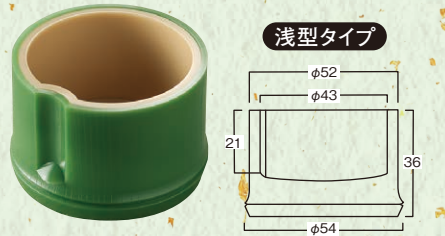

若竹チョコ 小

φ52×H34(28)mm 底径φ54mm
容量:35cc (50×10箱)
材質:PE

浅型タイプ

若竹チョコ 大 浅型

φ57×H40mm 底径φ60mm
容量:45cc (35×10箱)
材質:PE

浅型タイプ

若竹チョコ 中 浅型

φ52×H36mm 底径φ54mm
容量:34cc (50×10箱)
材質:PE

若竹チョコ 小フタ

φ53×17mm(100入)
材質:PET

若竹チョコ 大フタ

φ57×8mm(70入)
材質:耐寒PS(PETもあり)

若竹チョコ 中フタ

φ52×8mm(100入)
材質:耐寒PS(PETもあり)

丸竹チョコ

φ47×H45mm 最大径φ49mm
容量:45cc(50×10箱)
材質:PE