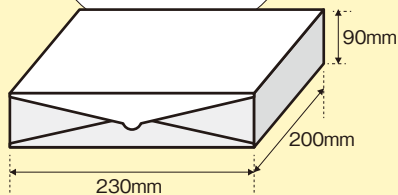

X-058
ベル(B)
500枚
金箔押

チャップ

花のボリュームアップ

小箱のサイズがコンパクトになり在庫スペースが有効に!

スーパーチャップ 白 
 φ27×H52mm 100×30箱
 素材/紙+PET (超音波シール止め)

ラミチャップ イタリア 
 φ27×H52mm 100×30箱

ラミチャップ フランス 
 φ27×H52mm 100×30箱

ラミチャップ クリスマス 
 φ27×H52mm 100×30箱