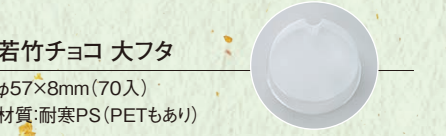

若竹チョコ 中フタ

若竹チョコ 大フタ

φ57×8mm(70入)
材質:耐寒PS(PETもあり)