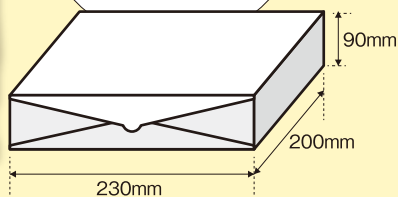

チャップ

花のボリュームアップ

小箱のサイズがコンパクトになり在庫スペースが有効に!

New

スーパーチャップ 白

φ27×H52mm 100×30箱
素材/紙+PET (超音波シール止め)