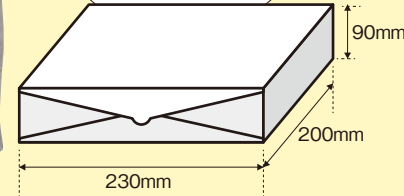

クリスマス用品

ランチ旗

プチポイント 原寸大 クリスマス用

小箱のサイズが
コンパクトになり
在庫スペースが
有効に!

花のボリュームアップ

チャップ