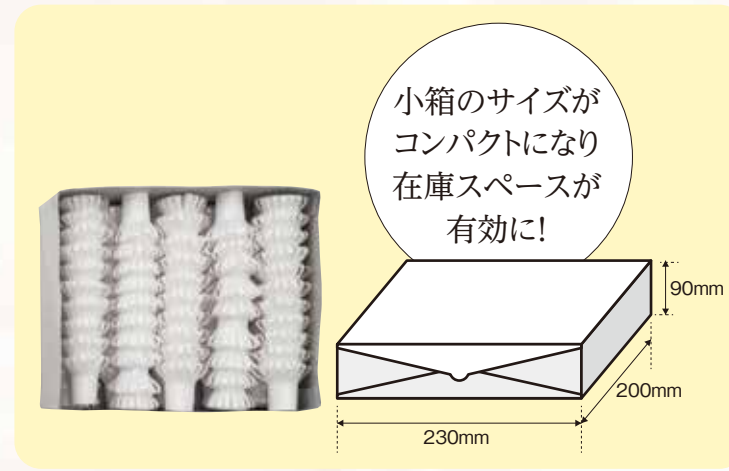

小箱のサイズが
コンパクトになり
在庫スペースが
有効に!